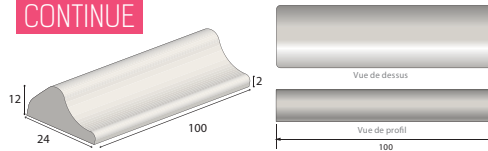

BORDURES CYCLOMOVE CONTINUE