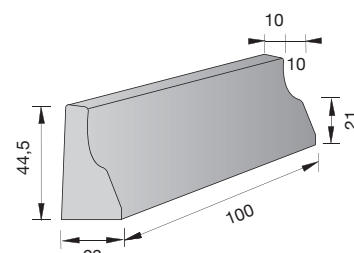

BORDURES GLISSIÈRES CHASSE-ROUES CITYPROTECT GS4 ET GS6

Type GS4

Bordures courbes: nous consulter.

Coloris standards: béton gris lisse et blanc lisse. Autres coloris et autres aspects de surface (grenailé): nous consulter pour délais.

Produit	Poids (kg)	Qté/Pal.	Codes CRP
GSS bordure chasse roues et glissière en béton gris lisse - long. 100cm	180	2	GSSGRIS
GSS bordure chasse roues et glissière en béton gris lisse - long. 50cm	90	4	GSS50GRIS
GSS rampant gauche en béton gris lisse - long. 100cm	120	2	GSSGGGRIS
GSS rampant droit en béton gris lisse - long. 100cm	120	2	GSSDGRIS
GS1 bordure chasse roues et glissière en béton gris lisse - long. 100cm	204	2	GS1GRIS
GS1 rampant gauche en béton gris lisse - long. 100cm	130	2	GS1GGGRIS
GS1 rampant droit en béton gris lisse - long. 100cm	130	2	GS1DGRIS
GS4 bordure chasse roues et glissière en béton gris lisse - long. 100cm	175	8	GS4GRIS
GS4 rampant gauche en béton gris lisse - long. 100cm	120	2	GS4GGGRIS
GS4 rampant droit en béton gris lisse - long. 100cm	120	2	GS4DGRIS
Palette consignée	10		PALC