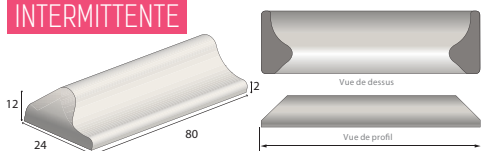

BORDURES CYCLOMOVE INTERMITTENTE