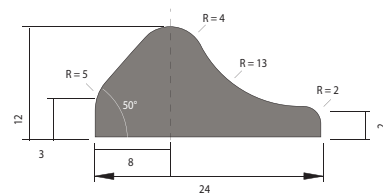

BORDURES PISTES CYCLABLES CYCLOMOVE