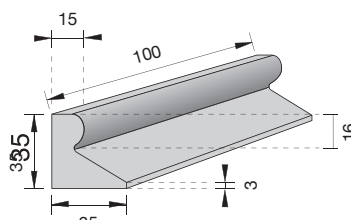

## BORDURES GLISSIÈRES CHASSE-ROUES CITYPROTECT GSS

Type GSS droite  
long. 100 cm ou cm

Type GSS droite  
abouts droite et gauche

## BORDURES GLISSIÈRES CHASSE-ROUES CITYPROTECT GS1

Type GS1 droite

Type GS1 droite  
abouts droite et gauche

Produit	Poids (kg)	Qté/Pal.	Codes CRP
GSS bordure chasse roues et glissière en béton gris lisse - long. 100cm	180	2	GSSGRIS
GSS bordure chasse roues et glissière en béton gris lisse - long. 50cm	90	4	GSS50GRIS
GSS rampant gauche en béton gris lisse - long. 100cm	120	2	GSSGGGRIS
GSS rampant droit en béton gris lisse - long. 100cm	120	2	GSSDGRIS
GS1 bordure chasse roues et glissière en béton gris lisse - long. 100cm	204	2	GS1GRIS
GS1 rampant gauche en béton gris lisse - long. 100cm	130	2	GS1GGGRIS
GS1 rampant droit en béton gris lisse - long. 100cm	130	2	GS1DGRIS
GS4 bordure chasse roues et glissière en béton gris lisse - long. 100cm	175	8	GS4GRIS
GS4 rampant gauche en béton gris lisse - long. 100cm	120	2	GS4GGGRIS
GS4 rampant droit en béton gris lisse - long. 100cm	120	2	GS4DGRIS
Palette consignée	10		PALC