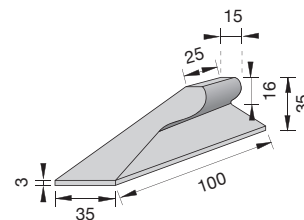

## BORDURES GLISSIÈRES CHASSE-ROUES CITYPROTECT GSS

Type GSS droite  
long. 100 cm ou cm

Type GSS droite  
abouts droite et gauche