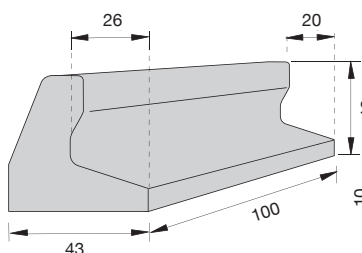

## BORDURES GLISSIÈRES CHASSE-ROUES CITYPROTECT GSS

Type GSS droite  
long. 100 cm ou cm

Type GSS droite  
abouts droite et gauche

## BORDURES GLISSIÈRES CHASSE-ROUES CITYPROTECT GS1

Type GS1 droite

Type GS1 droite  
abouts droite et gauche