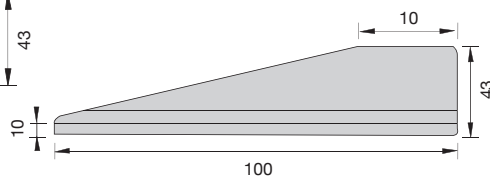

## BORDURES GLISSIÈRES CHASSE-ROUES CITYPROTECT GSS

Type GSS droite  
long. 100 cm ou cm

Type GSS droite  
abouts droite et gauche

## BORDURES GLISSIÈRES CHASSE-ROUES CITYPROTECT GS1

Type GS1 droite

Type GS1 droite  
abouts droite et gauche