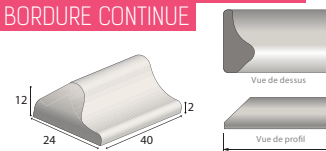

BORDURES CYCLOMOVE ABOUT DROITE ET GAUCHE POUR BORDURE CONTINUE

Produit	Poids (kg)	Qté/Pal.	Codes CRP
CYCLOMOVE 1 Bordure piste cyclable intermittente à sceller - long. 80cm - Blanc Fjord grenailé	32	20	CYCLOMOVE1
CYCLOMOVE 2 Bordure piste cyclable continue à sceller - long. 100cm - Blanc Fjord grenailé	40	20	CYCLOMOVE2
CYCLOMOVE 2 Bordure piste cyclable continue about droit à sceller - long. 40cm - Blanc Fjord grenailé	16	4	CYCLOMOVE2D
CYCLOMOVE 2 Bordure piste cyclable continue about gauche à sceller - long. 40cm - Blanc Fjord grenailé	16	4	CYCLOMOVE2G
Palette consignée			PALC