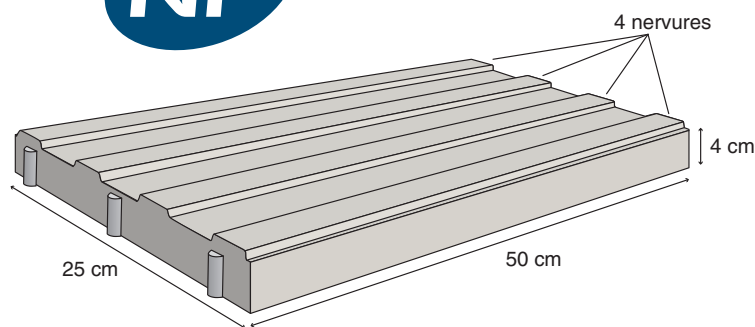

NOUVEAUTÉ 2016

INDÉCOLLABLES
(encastrée dans le sol).

ANTI-USURE
Revêtement anti-usure et anti-salissure en quartz ou basalte (garantie 10 ans).

GEL et SALAGE
Résistance aux UV, gel intense et sel de déverglaçage fréquents (garantie 10 ans).

ANTI DÉRAPANTES
Revêtement antidérapant y compris si humidité (non glissance garantie 10ans)

CONTRASTE VISUEL LONGUE DURÉE
La bonne tenue dans le temps des coloris est garantie 10 ans. (4 coloris au choix)