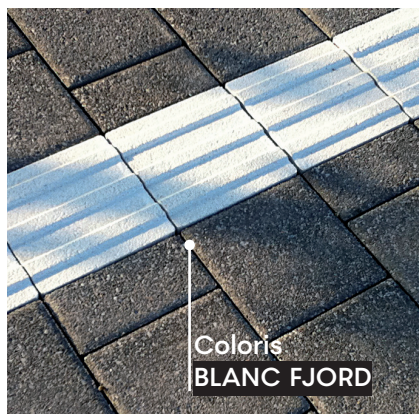

LES DALLES DE GUIDAGE LIFELINE PERMETTENT DE CRÉER UN CHEMIN SÛR, DE COLORIS CONTRASTÉ ET EN LIGNE CONTINUE POUR LES PERSONNES AVEUGLES OU MALVOYANTES (PAM).

NOS COLORIS

Blanc Fjord

Noir Profond

CARACTÉRISTIQUES

- 4 nervures continues (pas d'interruption des rainures entre deux dalles)
- Epaisseur utile : 40 mm
- Poids : 11,5 kg
- Qté par palette : 80 unités

Coloris
BLANC FJORD

Coloris
NOIR PROFOND

LES PRODUITS

ANTI-USURE