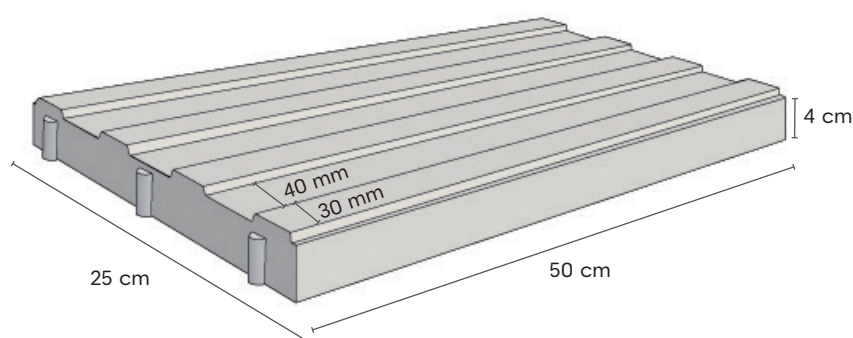

LES DALLES DE GUIDAGE LIFELINE PERMETTENT DE CRÉER UN CHEMIN SÛR, DE COLORIS CONTRASTÉ ET EN LIGNE CONTINUE POUR LES PERSONNES AVEUGLES OU MALVOYANTES (PAM).

NOS COLORIS

Blanc Fjord

Noir Profond

CARACTÉRISTIQUES

- 4 nervures continues (pas d'interruption des rainures entre deux dalles)
- Epaisseur utile : 40 mm
- Poids : 11,5 kg
- Qté par palette : 80 unités

Coloris
BLANC FJORD

Coloris
NOIR PROFOND

LES PRODUITS

ANTI-USURE