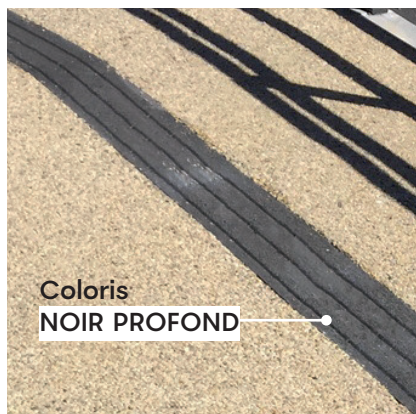

LES DALLES DE GUIDAGE LIFELINE PERMETTENT DE CRÉER UN CHEMIN SÛR, DE COLORIS CONTRASTÉ ET EN LIGNE CONTINUE POUR LES PERSONNES AVEUGLES OU MALVOYANTES (PAM).

NOS COLORIS

Blanc Fjord

Noir Profond

CARACTÉRISTIQUES

- 4 nervures continues (pas d'interruption des rainures entre deux dalles)
- Epaisseur utile : 40 mm
- Poids : 11,5 kg
- Qté par palette : 80 unités

Coloris
BLANC FJORD

Coloris
NOIR PROFOND

LES PRODUITS

ANTI-USURE

LIFELINE possède un revêtement anti-usure et anti-salissure en quartz et basalte.

GEL & SALAGE

LIFELINE résiste au gel intense, UV et au sel de déverglaçage fréquents (une caractéristique garantie et mesurée selon NF EN 1339).