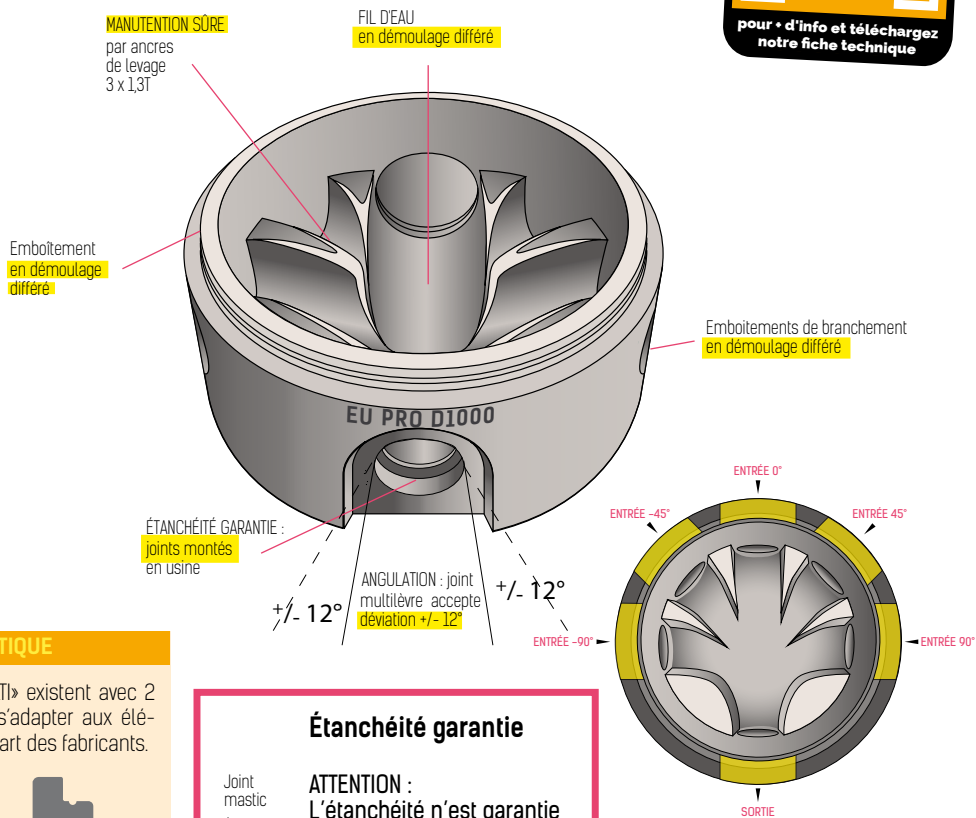

# FONDS DE REGARDS EAUX USÉES Ø 1000 MULTIANGLES «E.U. Pro Multi» (POUR CANALISATIONS 150-200-250)

**Tous les angles possibles de -90° à 90°** : grâce à leurs joints spéciaux, les fonds EU Pro «MULTI» permettent de réaliser tous les angles envisageables dans un réseau d'assainissement EU.

**Adaptables avec les éléments de regards de toutes marques** : les fonds EU Pro «MULTI» existent avec les emboitements standards (type CRP, Stradal, Alkern, etc) ou inversés (type BS).

**Finition hydraulique exceptionnelle** : les fils d'eau et toutes les banquettes sont réalisées en démoulage différé (=durci moule) et les joints sont montés en usine.

**Effluents agressifs** : les fonds de regards E.U. PRO Multi Ø 1000 existent également, sur demande, en classe XA3 (résistance H2S).

**CHANTIER PRATIQUE**

Tous les fonds «EU PRO MULTI» existent avec 2 types d'emboitement pour s'adapter aux éléments de regards de la plupart des fabricants.