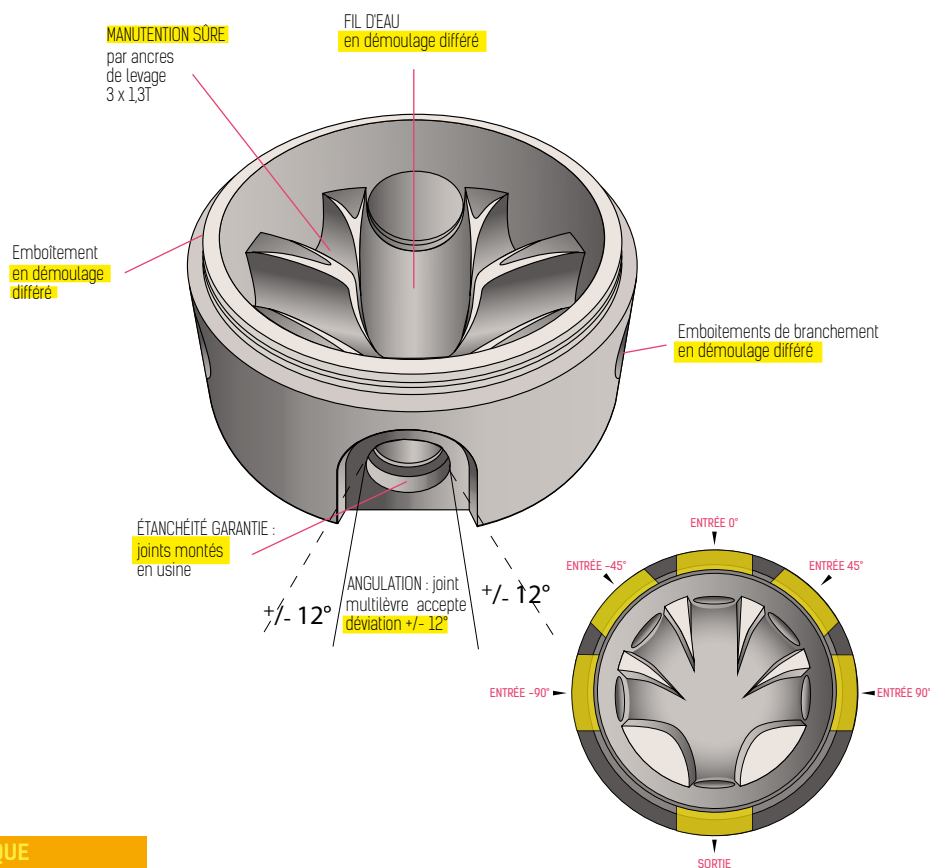

FONDS DE REGARDS EAUX USÉES Ø 800 MULTIANGLES «E.U. Pro MULTI» (POUR CANALISATIONS 150 & 200)

Tous les angles possibles de -90° à 90° : grâce à leurs joints spéciaux, les fonds EU Pro «MULTI» permettent de réaliser tous les angles envisageables dans un réseau d'assainissement EU.

Effluents aggrésifs : les fonds de regards «E.U. Pro MULTI» existent également, sur demande, en classe XA3 (résistance H2S).

Manutention : 3 ancrs de levage 1,3T

ASSAINISSEMENT E.U.

CHANTIER PRATIQUE

Tous les fonds «EU PRO MULTI» existent avec 2 types d'emboitement pour s'adapter aux éléments de regards de la plupart des fabricants.

Produit	Emboitement D1000 (type)	Angles	Hauteur utile (cm)	Poids (kg)	Qté/pal.	Code CRP	Code Client
Cunette EU PRO «MULTI» D800 pour PVC 160 / FTE 150	standard	0° à 180°	45cm	360	1	CUN800UNI150	
Cunette EU PRO «MULTI» D800 pour PVC 160 / FTE 150	inversé	0° à 180°	45cm	360	1	CUN800UNI150BS	
Cunette EU PRO «MULTI» D800 pour fonte TAG 150	standard	0° à 180°	45cm	360	1	CUN800UNI150TAG	
Cunette EU PRO «MULTI» D800 pour fonte TAG 150	inversé	0° à 180°	45cm	360	1	CUN800UNI150TAGBS	
Cunette EU PRO «MULTI» D800 pour PVC 200 / FTE 200	standard	0° à 180°	45cm	360	1	CUN800UNI200	
Cunette EU PRO «MULTI» D800 pour PVC 200 / FTE 200	inversé	0° à 180°	45cm	360	1	CUN800UNI200BS	
Cunette EU PRO «MULTI» D800 pour fonte TAG 200	standard	0° à 180°	45cm	360	1	CUN800UNI200TAG	
Cunette EU PRO «MULTI» D800 pour fonte TAG 200	inversé	0° à 180°	45cm	360	1	CUN800UNI200TAGBS	
Joint Butyl pour fond EU Pro D800				2		JTBUTYL800	
Joint PVC 160				1		910160SPE	
Joint fonte 150				1		910150FTE	
Joint PVC 200				1		910200SPE	
Joint fonte 200				1		910200FTE	
Joint fonte TAG 200				1		910200TAG	
Palette consignée				25		PALC	