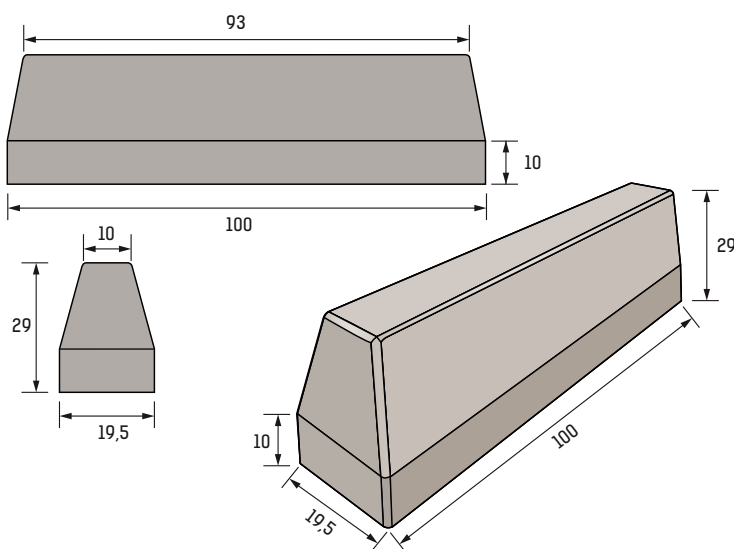

BORDURES ANTI-STATIONNEMENT PARKPROTECT

**BORDURE ANTI-STATIONNEMENT
AST 1020**

AST 1030

AST PROFIL T A DOUBLE-RAMPANT

Coloris standard : béton gris. Autres coloris et autres aspects : nous consulter.

Produit	Aspect	Poids (kg)	Qté/Pal.	Codes CRP	Codes client
AST "1020" bordure antistationnement et de défense en béton gris - à coller	brut	64	15	AST1020GRIS	
AST "1030" bordure antistationnement et de défense en béton gris - à encaster	brut	110	15	AST1030GRIS	
Bordure AST profil T à double-rampant	brut	176	5	ASTDOUBLE	
Palette consignée		25		PALC	