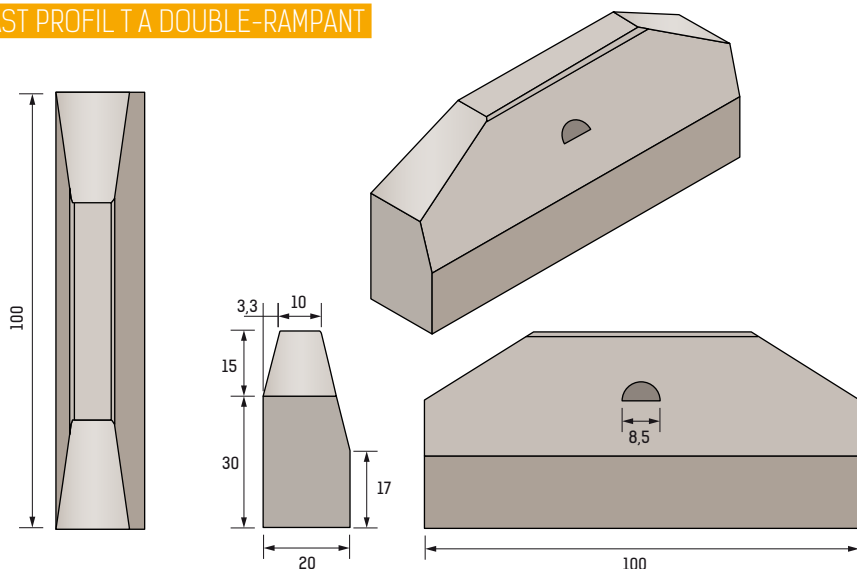

BORDURES ANTI-STATIONNEMENT PARKPROTECT

**BORDURE ANTI-STATIONNEMENT
AST 1020**

AST 1030

AST PROFIL T A DOUBLE-RAMPANT

Coloris standard : béton gris. Autres coloris et autres aspects : nous consulter.

Produit	Aspect	Poids (kg)	Qté/Pal.	Codes CRP	Codes client
AST "1020" bordure antistationnement et de défense en béton gris - à coller	brut	64	15	AST1020GRIS	
AST "1030" bordure antistationnement et de défense en béton gris - à encaster	brut	110	15	AST1030GRIS	
Bordure AST profil T à double-rampant	brut	176	5	ASTDOUBLE	
Palette consignée		25		PALC	