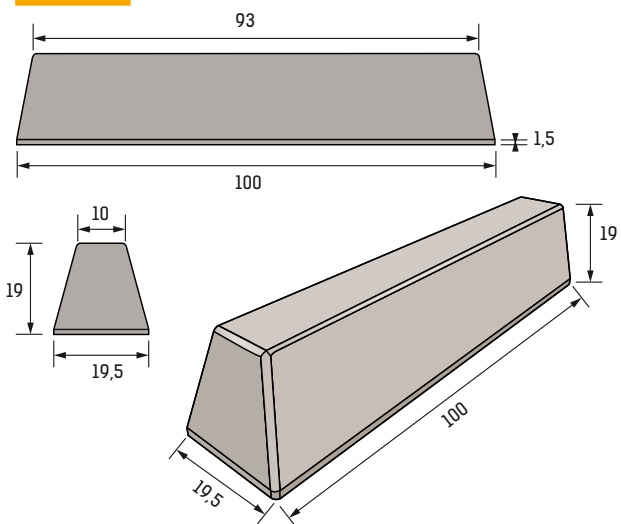

BORDURES ANTI-STATIONNEMENT PARKPROTECT

**BORDURE ANTI-STATIONNEMENT
AST 1020**

AST 1030

AST PROFIL T A DOUBLE-RAMPANT

Coloris standard : béton gris. Autres coloris et autres aspects : nous consulter.

Produit	Aspect	Poids (kg)	Qté/Pal.	Codes CRP	Codes client
AST "1020" bordure antistationnement et de défense en béton gris - à coller	brut	64	15	AST1020GRIS	
AST "1030" bordure antistationnement et de défense en béton gris - à encaster	brut	110	15	AST1030GRIS	
Bordure AST profil T à double-rampant	brut	176	5	ASTDOUBLE	
Palette consignée		25		PALC	