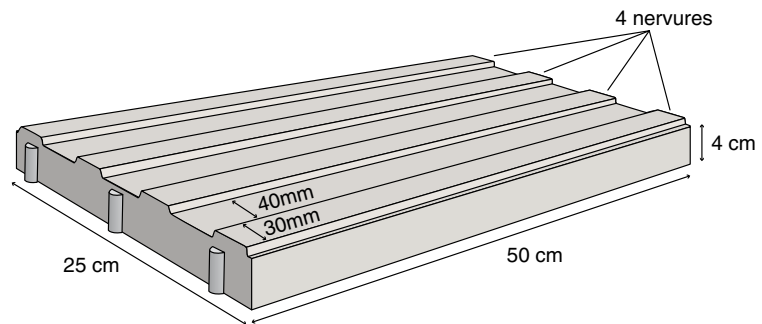

**2 COLORIS «PIERRE NATURELLE» CONTRASTÉS**

Rainures continues (pas d'interruption des rainures entre deux dalles)

Blanc Fjord

Noir Profond

LES +