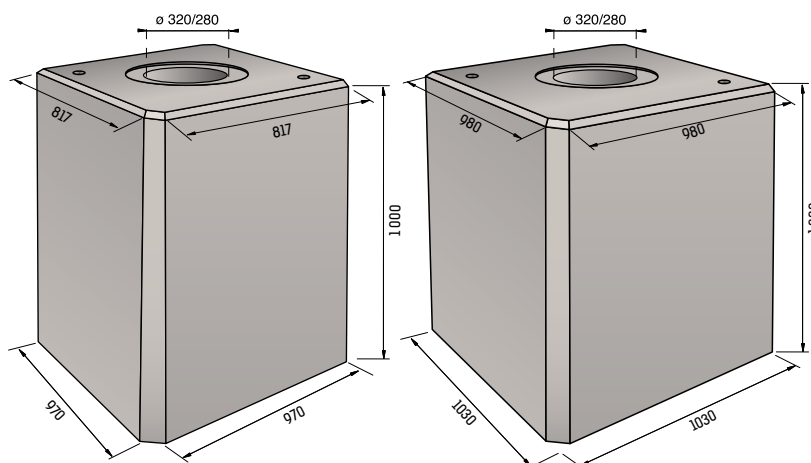

MASSIFS PROVISOIRES "MP" À TROU ROND & À TIGES FILETÉES

(HORS SOL)

Les massifs provisoires ont été conçus pour maintenir tous types de poteaux provisoires, avec ou sans platine, sur les chantiers. Ils bénéficient d'une finition propre et soignée. Leur manutention est simple et aisée, grâce aux ancres de levages dont ils sont équipés. Hauteur de mâts : à déterminer impérativement par votre bureau d'études habituel.

GAMME MASSIFS PROVISOIRES À TROU CENTRAL

Massifs provisoires carrés
MP550 -TRC-

Massifs provisoires carrés
MP900 -TRC-

Manutention :
2 ancres de levage 1,3T

Massifs provisoires carrés
MP1900 -TRC-

Massifs provisoires carrés
MP2300 -TRC-

Produit	Poids (kg)	Qté/Pal.	Stock permanent	Codes CRP	Codes Client
Massif provisoire à trou rond central MP550TRC	550	2	Oui	SOCLETRC550	
Massif provisoire à trou rond central MP900TRC	900	1	Oui	SOCLETRC900	
Massif provisoire à trou rond central MP1900TRC	1900	1	Oui	SOCLETRC1900	
Massif provisoire à trou rond central MP2300TRC	2300	1	Oui	SOCLETRC2300	
Palette consignée	25		Oui	PALC	