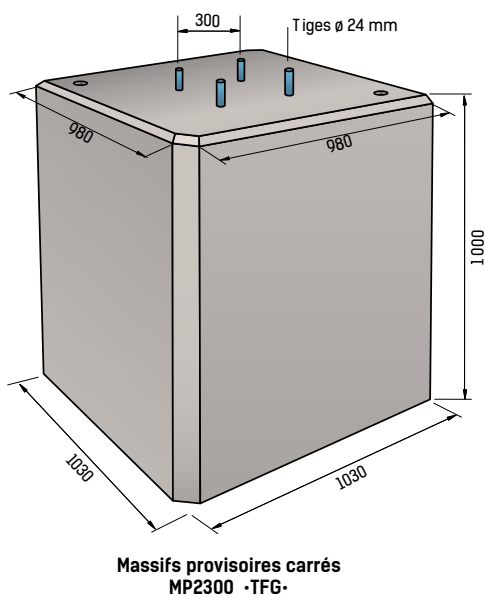

Manutention :
2 ancrés de levage 2,5T

Marquage : Possibilité de peindre le logo de votre entreprise à partir de 50 unités.

Attention : ces chiffres sont donnés à titre indicatif, consultez impérativement votre B.E. habituel.

Produit	Poids (kg)	Qté/Pal.	Codes CRP	Codes Client
Massif provisoire à tiges filetées galvanisées MP550TFG (2 ancrés de manutention 1,3 T)	550	2	SOCLETFG550	
Massif provisoire à tiges filetées galvanisées MP900TFG (2 ancrés de manutention 1,3 T)	900	1	SOCLETFG900	
Massif provisoire à tiges filetées galvanisées MP2300TFG (2 ancrés de manutention 2,5 T)	2300	1	SOCLETFG2300	
Palette consignée	25		PALC