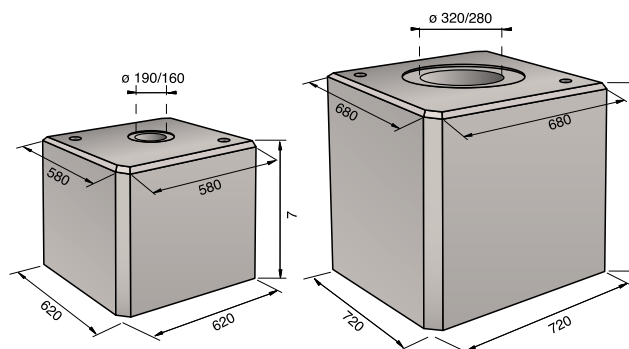

MASSIFS PROVISOIRES "MP" À TROU ROND & À TIGES FILETÉES

(HORS SOL)

Les massifs provisoires ont été conçus pour maintenir tous types de poteaux provisoires, avec ou sans platine, sur les chantiers. Ils bénéficient d'une finition propre et soignée. Leur manutention est simple et aisée, grâce aux ancres de levages dont ils sont équipés. Hauteur de mâts : à déterminer impérativement par votre bureau d'études habituel.

GAMME MASSIFS PROVISOIRES À TROU CENTRAL

Massifs provisoires carrés
MP550 -TRC-

Massifs provisoires carrés
MP900 -TRC-

Manutention :
2 ancres de levage 1,3T

Massifs provisoires carrés
MP1900 -TRC-

Massifs provisoires carrés
MP2300 -TRC-

Produit	Poids (kg)	Qté/Pal.	Stock permanent	Codes CRP	Codes Client
Massif provisoire à trou rond central MP550TRC	550	2	Oui	SOCLETRC550	
Massif provisoire à trou rond central MP900TRC	900	1	Oui	SOCLETRC900	
Massif provisoire à trou rond central MP1900TRC	1900	1	Oui	SOCLETRC1900	
Massif provisoire à trou rond central MP2300TRC	2300	1	Oui	SOCLETRC2300	
Palette consignée	25		Oui	PALC	