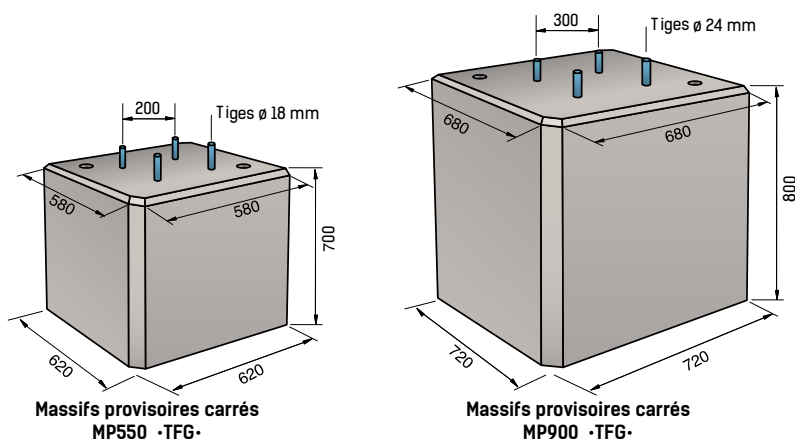

GAMME MASSIFS PROVISOIRES À TIGES D'ANCRAGES FILETÉES

Manutention :
2 ancrés de levage 1,3T